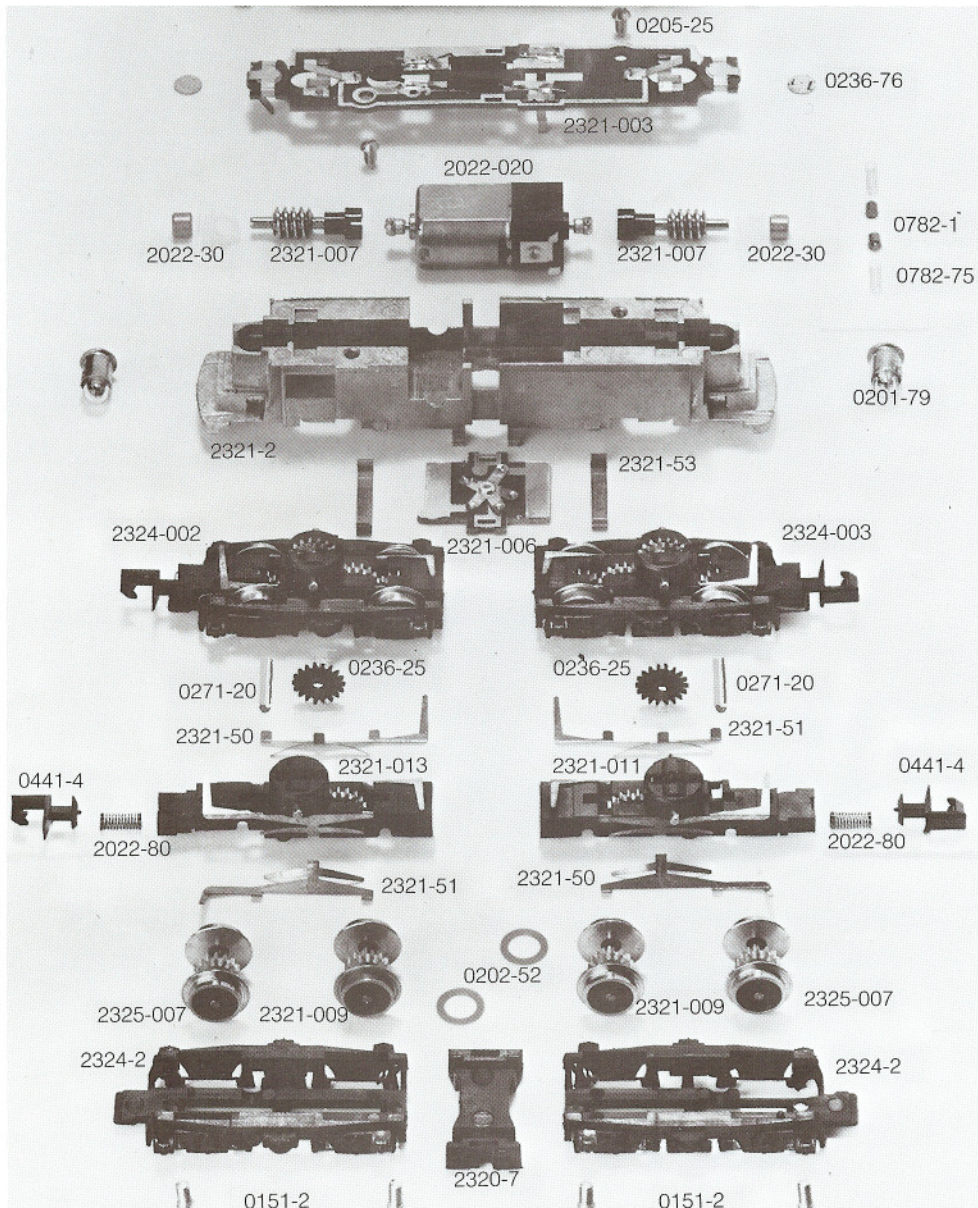

141414

2320

ARNOLD

Order Nr.

- 2320-26 Oberleitungsbügel
- 0236-9 Dachisolator
- 0725-10 Zylinderschraube
- 2320-001 Gehäuse kpl.
- 2321-5 Fenstereinsätze
- 2321-6 Lichtverteiler
- 2322-005 Fahrrahmen kpl. mit Motor und Leiterplatte
- 0222-9 Puffer gewölbt/rechts
- 0222-8 Puffer gewölbt/links

- 2321-003 Leiterplatte kpl.
- 0236-76 Selensperrzelle
- 0205-25 Schrauben
- 2022-30 Bundlager
- 2321-007 Getriebewelle
- 2022-020 Motor kpl.
- 0782-1 Kohlebürsten
- 0782-75 Kohleandruckfedern
- 0201-79 Glühbirne
- 2321-2 Fahrrahmen
- 2321-006 Schaltplatte
- 2321-53 Kontaktklammern
- 2324-002 Drehgestell 1 kpl.
- 2324-003 Drehgestell 2 kpl.
- 0236-25 Zahnrad
- 0271-20 Achse
- 2321-50 Stromabnehmer links
- 2321-51 Stromabnehmer rechts
- 0441-4 Kupplung
- 2022-80 Kupplungsfeder kurz
- 2321-013 Drehgestellblock 1 kpl. mit Stromabnehmern
- 2321-011 Drehgestellblock 2 kpl. mit Stromabnehmern
- 2325-007 Radsatz
- 2321-009 Radsatz mit Haftreifen
- 0202-52 Haftreifen
- 2324-2 Drehgestellblende
- 2320-7 Abdeckung
- 0151-2 Linsensenkverschraubung