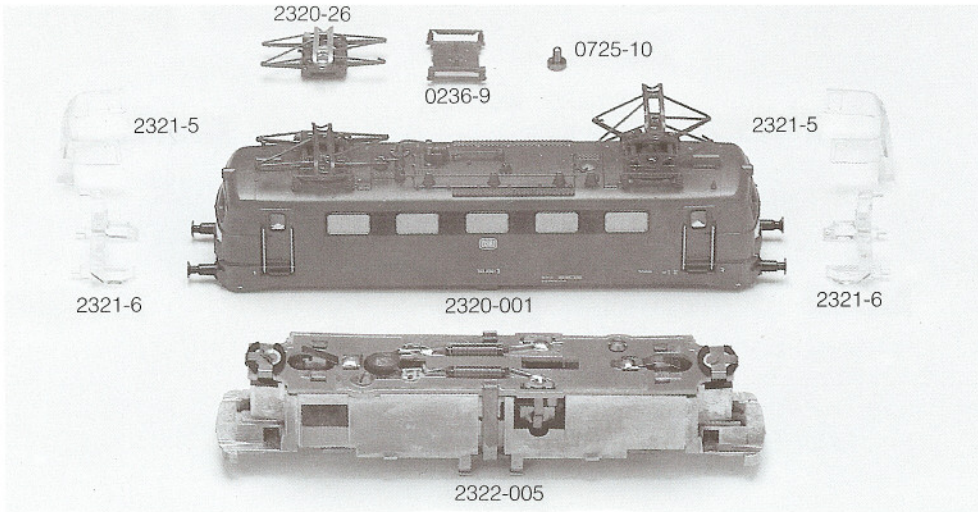

141414

2320

ARNOLD

Order Nr.

- 2320-26 Oberleitungsbügel
- 0236-9 Dachisolator
- 0725-10 Zylinderschraube
- 2320-001 Gehäuse kpl.
- 2321-5 Fenstereinsätze
- 2321-6 Lichtverteiler
- 2322-005 Fahrrahmen kpl. mit Motor und Leiterplatte
- 0222-9 Puffer gewölbt/rechts
- 0222-8 Puffer gewölbt/links

- 2321-003 Leiterplatte kpl.
- 0236-76 Selensperrzelle
- 0205-25 Schrauben
- 2022-30 Bundlager
- 2321-007 Getriebewelle
- 2022-020 Motor kpl.
- 0782-1 Kohlebürsten
- 0782-75 Kohleandruckfedern
- 0201-79 Glühbirne
- 2321-2 Fahrrahmen
- 2321-006 Schaltplatte
- 2321-53 Kontaktklammern
- 2324-002 Drehgestell 1 kpl.
- 2324-003 Drehgestell 2 kpl.
- 0236-25 Zahnrad
- 0271-20 Achse
- 2321-50 Stromabnehmer links
- 2321-51 Stromabnehmer rechts
- 0441-4 Kupplung
- 2022-80 Kupplungsfeder kurz
- 2321-013 Drehgestellblock 1 kpl. mit Stromabnehmern
- 2321-011 Drehgestellblock 2 kpl. mit Stromabnehmern
- 2325-007 Radsatz
- 2321-009 Radsatz mit Haftreifen
- 0202-52 Haftreifen
- 2324-2 Drehgestellblende
- 2320-7 Abdeckung
- 0151-2 Linsensenkverschraubung